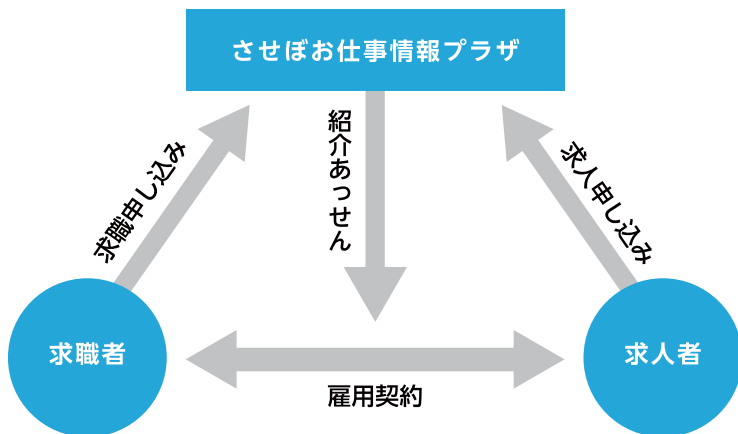

させぼお仕事情報プラザ

UJI ターンのお仕事探しを お手伝いします！

佐世保市では、『ふるさと佐世保へ帰りたい』『佐世保に住んでみたい』とお考えのUJI ターン希望者に対し、佐世保市内の企業への就職あっせん、職業相談、企業情報提供を行う無料職業紹介所「させぼお仕事情報プラザ」を開設しました。専門の相談員があなたの就職活動をお手伝いしますので、どうぞご利用ください。

一人一人の希望職種や希望の働き方などをお伺いし、希望に沿えるお仕事が見つかるようにお手伝いさせていただきますので、お気軽にご利用ください。